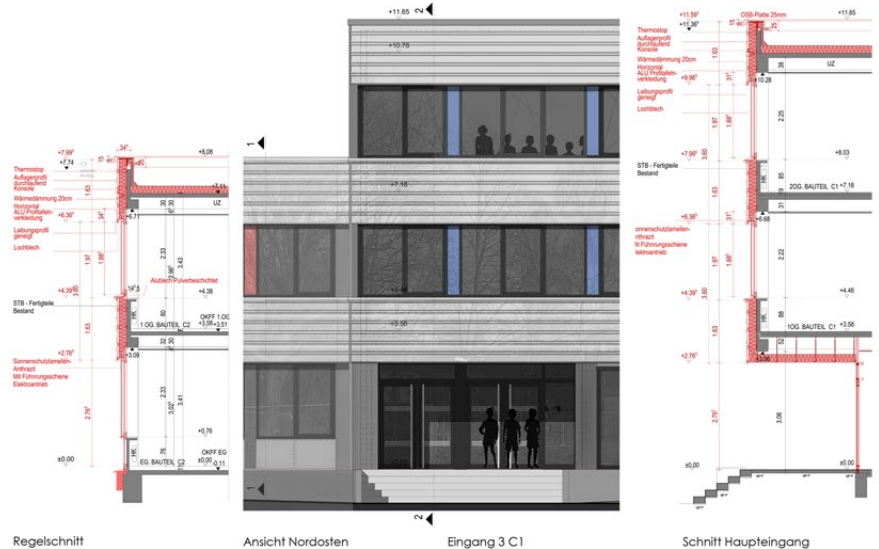

Georg von Estorff Norbert Meyer Michael Holke
 Fon 0231/477775-0 Alter Hellweg 50
 Fax 0231/616000 44379 Dortmund
 info@wparchitekten.de www.wparchitekten.de

1922 - Käthe-Kollwitz-Gesamtschule

Energetische und brandschutztechn.
 Sanierung einer Gesamtschule in Lünen
 Stadt Lünen

Baubeginn:	01/2021
Fertigstellung BA1:	12/2021
Fertigstellung BA2:	05/2023
Bruttogrundfläche:	6.050 m ²
Bruttorauminhalt:	23.000 m ³
Nutzfläche:	5.147 m ²
Baukosten (KG 100-700):	11,2 Mio. € Br.

Grundriss EG

Ansichten

Detailansicht, Schnitt