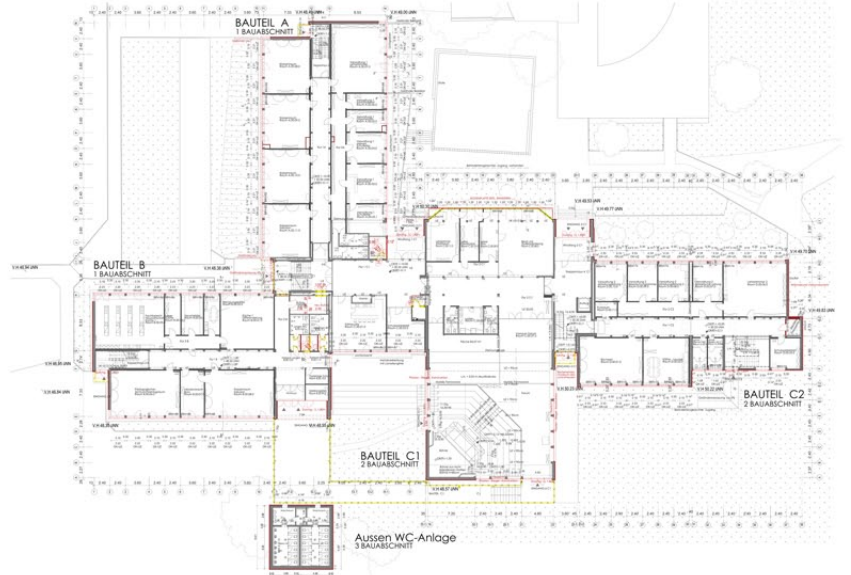

Baubeginn:	01/2021
Fertigstellung BA1:	12/2021
Fertigstellung BA2:	05/2023
Bruttogrundfläche:	6.050 m ²
Bruttorauminhalt:	23.000 m ³
Nutzfläche:	5.147 m ²
Baukosten (KG 100-700):	11,2 Mio. € Br.

Grundriss EG

Ansichten

Detailansicht, Schnitt